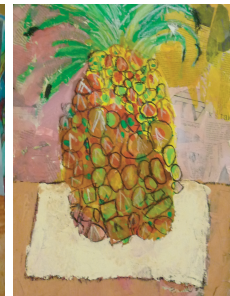

「あまいパイナップル」
あわじみちるちゃん(1年生)

11月の親子キャンドルづくり教室

毎年ご好評いただいていますキャンドル作り。今年も開催します。ご参加される保護者(お友だち・兄弟も可)の方は右記の申込用紙にご明記の上11月15日(月)までに、参加費(お一人様500円)を添えてお申込みください。生徒さんのみの場合はお申込みは不要です。