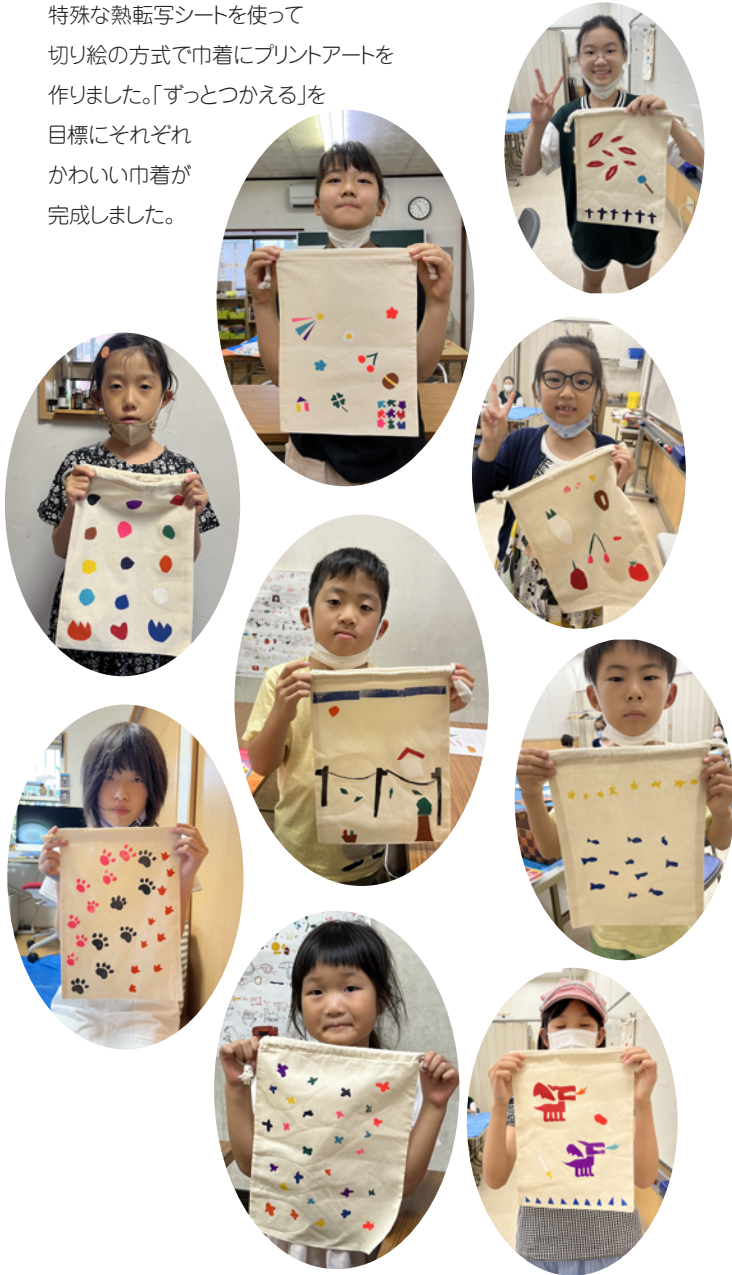

なつやすみこうさく きんちゃく編～

特殊な熱転写シートを使って
 切り絵の方式で巾着にプリントアートを
 作りました。「ずっとつかえる」を
 目標にそれぞれ
 かわいい巾着が
 完成しました。

9月のカリキュラムと目的

●水彩画

年に一度、時間をかけて水彩画に取り組みます。好きなモチーフ
 (図鑑など)を持ってきてください。

デザイン画などが好きな生徒さんには、課題を別に提案します。
 担当講師にご相談ください。